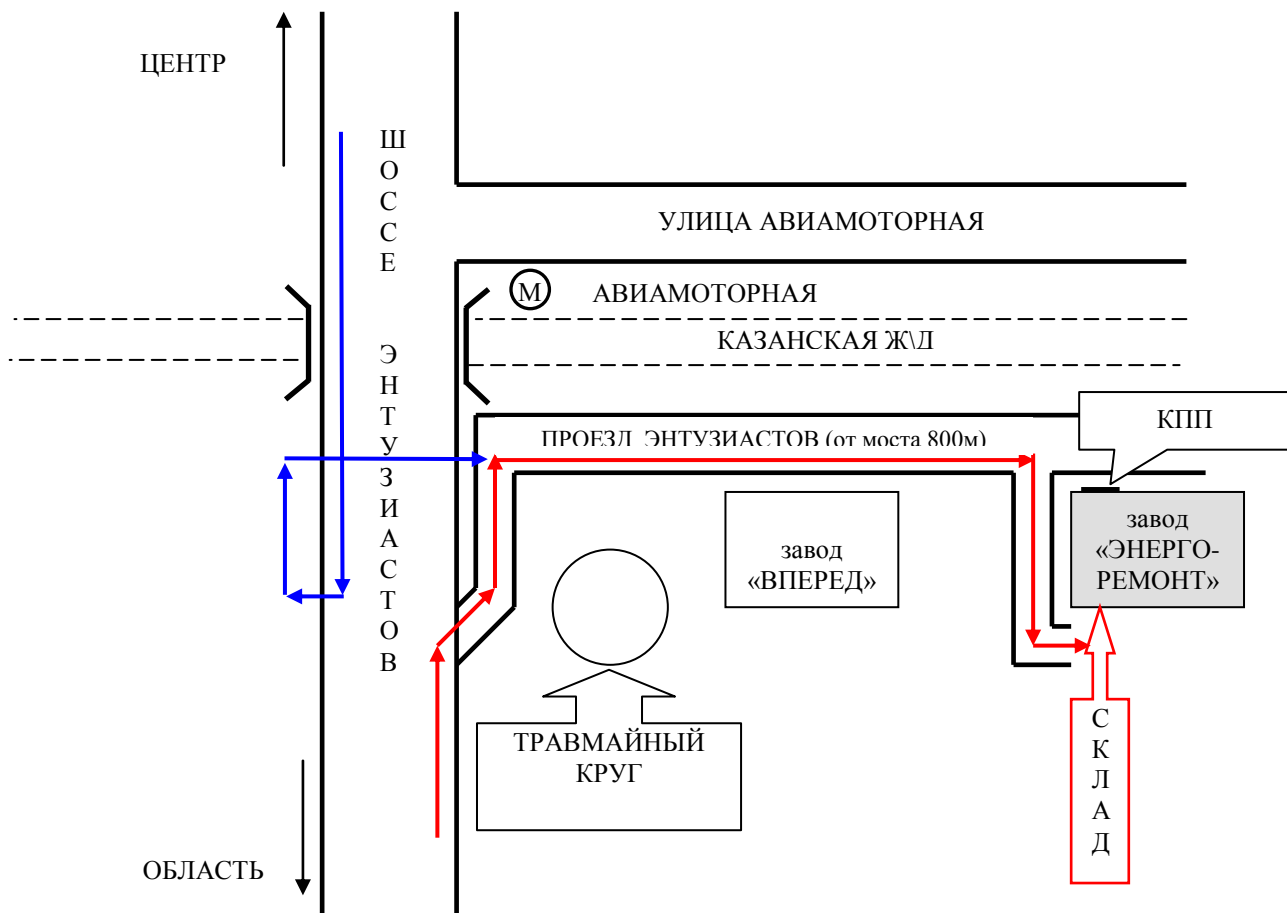

СХЕМА ПРОЕЗДА НА СКЛАД ООО «Вест-Конта»

Адрес: ПРОЕЗД ЭНТУЗИАСТОВ, Д.5
(завод «ЭНЕРГОРЕМОНТ»)

На КПП телефоны:
- ГОРОДСКОЙ (495) 673-31-02
- МОБИЛЬНЫЙ (916) 611-53-76